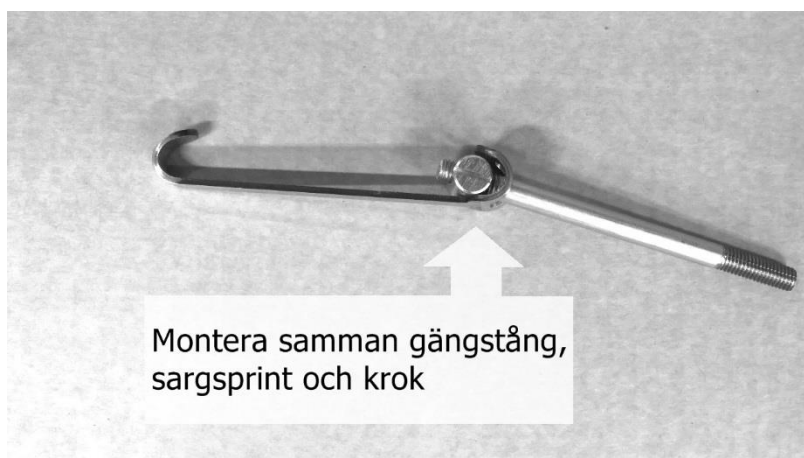

MONTERINGSDETALJER:

- Gängad stång M8 x 120mm 2
- Rattmutter M8 2
- Krok nr.85 2
- Sargsprint M8 40045380 2

EAN: 7340133900550